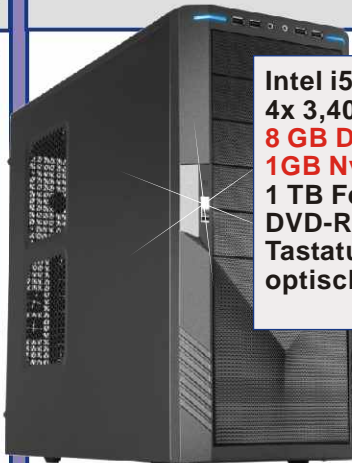

I5 Power!

Hades

Intel i5-3570
4x 3,40 GHz/6MB
8 GB DDR3 Ram
1GB Nvidia GT610
1 TB Festplatte
DVD-RW Brenner
Tastatur +
optische Maus

weitere Daten:

Nvidia® GT610 HDMI 1GB, DirectX 11,
2x PCI-E3.0/2.0(16x), 1x PCI-E(1x), 2x PCI,
3x S-ATA3, 5x S-ATA2, Audio 8-Channel
Gigabit-LAN, 1x RJ 45, 1x Optical S/PDIF out
6x Audio, 1x D-sub(VGA), 1x DVI, 1x HDMI
2x USB 3.0, 4x USB 2.0 & 4x Vorderseite, 1x PS/2,
Netzteil 750 Watt

588,-€

7523

Neu

Ares

Intel I7-3770
4x 3,4 Ghz
8 GB DDR3 Ram
1GB Nvidia GTX650
1 TB Festplatte
SD Cardreader
DVD-RW Brenner
Tastatur +
optische Maus