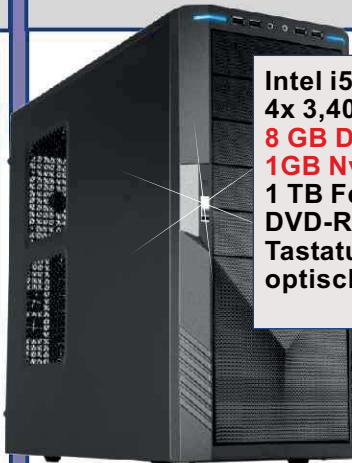

weitere Daten:
Nvidia® GT610 HDMI 1GB, DirectX 11,
2x PCI-E3.0/2.0(16x), 1x PCI-E(1x), 2x PCI,
3x S-ATA3, 5x S-ATA2, Audio 8-Channel
Gigabit-LAN, 1x RJ 45, 1x Optical S/PDIF out
6x Audio, 1x D-sub(VGA), 1x DVI, 1x HDMI
2x USB 3.0, 4x USB 2.0 & 4x Vorderseite, 1x PS/2,
Netzteil 750 Watt

577,-€

7523

Neu

Ares

Intel I7-3770
4x 3,4 Ghz
8 GB DDR3 Ram
2GB Nvidia GTX650
1 TB Festplatte
SD Cardreader
DVD-RW Brenner
Tastatur +
optische Maus